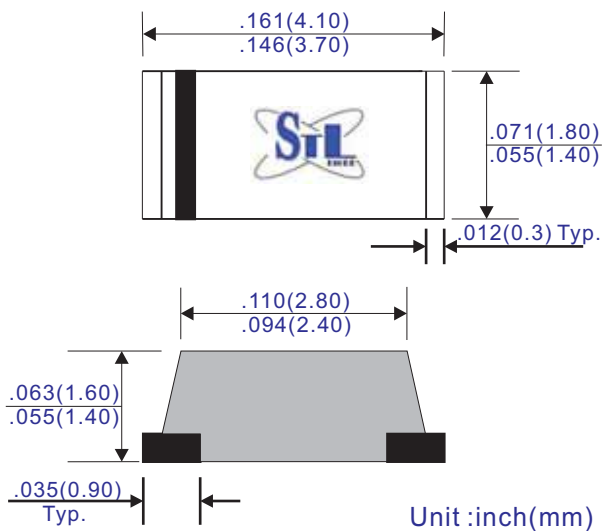

DO-213AB(MELF)

LL-41 (Glass Melf)

Mini-SMA

SMA (DO-214AC)

SMB (DO-214AA)

SMC (DO-214AB)