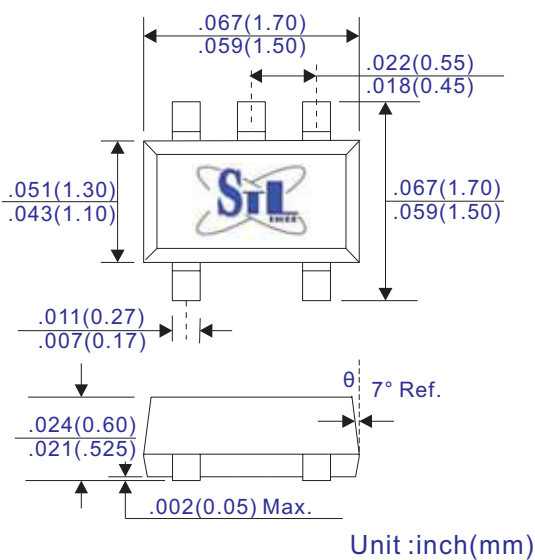

DO-213AA(Mini-Melf)

SOD-80 (Glass Mini-Melf)

SOT-523

SOT-563

SOT-553

SOT-323