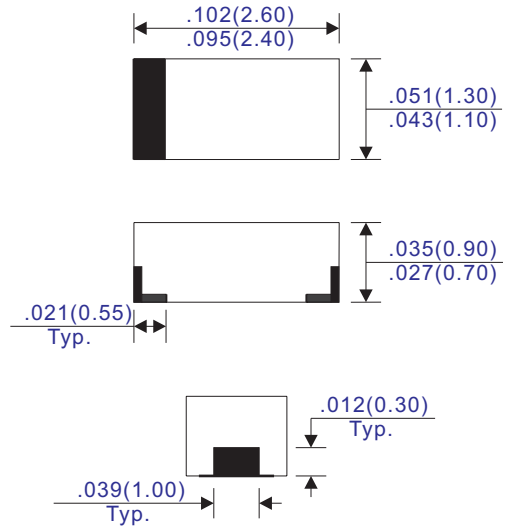

0603

Unit :inch(mm)

1005

Unit :inch(mm)

SOD-723

Unit :inch(mm)

SOD-523

Unit :inch(mm)

SOD-323

Unit :inch(mm)

SOD-123

Unit :inch(mm)

DO-213AA(Mini-Melf)

SOD-80 (Glass Mini-Melf)

SOT-523

SOT-563