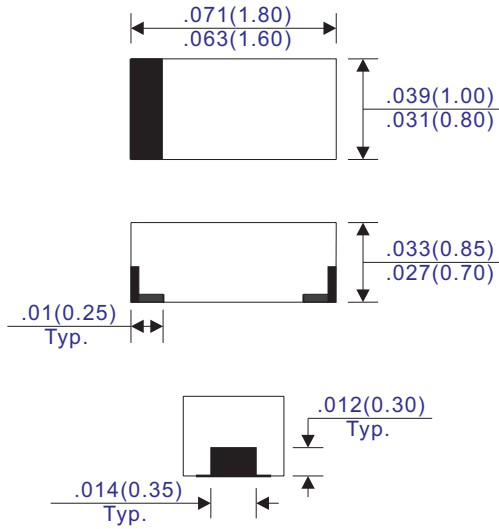

0603

Unit :inch(mm)

1005

Unit :inch(mm)

SOD-723

Unit :inch(mm)

SOD-523

Unit :inch(mm)

SOD-323

Unit :inch(mm)

SOD-123

Unit :inch(mm)

DO-213AA(Mini-Melf)

SOD-80 (Glass Mini-Melf)

SOT-523

SOT-563