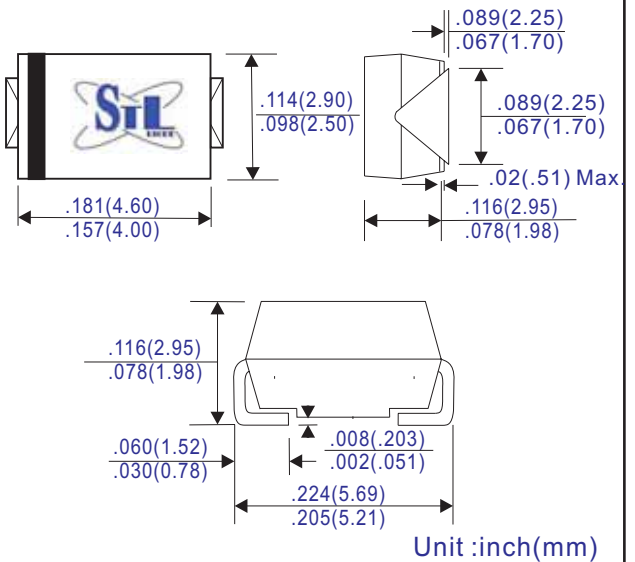

SMD Mini-DIP (MDS)

Unit :inch(mm)

SMD DIP Bridge(DFS)

Unit :inch(mm)

TO-252 (D-Pak)

Unit :inch(mm)

TO-263-2L(D2-Pak)

Unit :inch(mm)

SOT-89

Unit :inch(mm)

HSMA (DO-214AC)

Unit :inch(mm)

Low Profile SMD Mini-DIP (MDLS)

SOP-8L

SOD-923