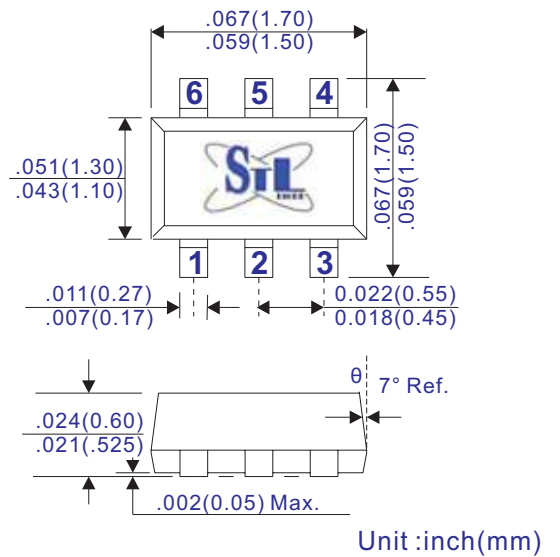

0603

Unit :inch(mm)

1005

Unit :inch(mm)

SOD-723

Unit :inch(mm)

SOD-523

Unit :inch(mm)

SOD-323

Unit :inch(mm)

SOD-123

Unit :inch(mm)

DO-213AA(Mini-Melf)

SOD-80 (Glass Mini-Melf)

SOT-523

SOT-563

SMD Mini-DIP (MDS)

Unit :inch(mm)

SMD DIP Bridge(DFS)

Unit :inch(mm)

TO-252 (D-Pak)

Unit :inch(mm)

TO-263-2L(D2-Pak)

Unit :inch(mm)

SOT-89

Unit :inch(mm)

HSMA (DO-214AC)

Unit :inch(mm)

Low Profile SMD Mini-DIP (MDLS)

SOP-8L

SOD-923