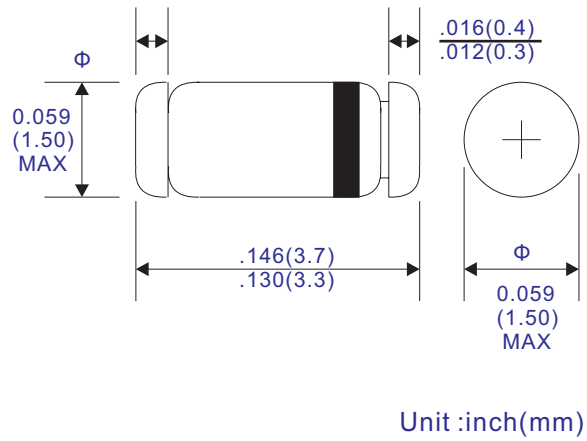

0603

Unit :inch(mm)

1005

Unit :inch(mm)

SOD-723

Unit :inch(mm)

SOD-523

Unit :inch(mm)

SOD-323

Unit :inch(mm)

SOD-123

Unit :inch(mm)

DO-213AA(Mini-Melf)

SOD-80 (Glass Mini-Melf)

SOT-523

SOT-563