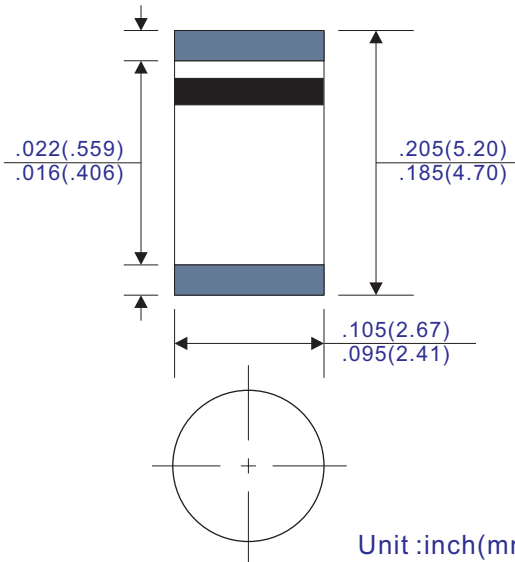

DO-213AB(MELF)