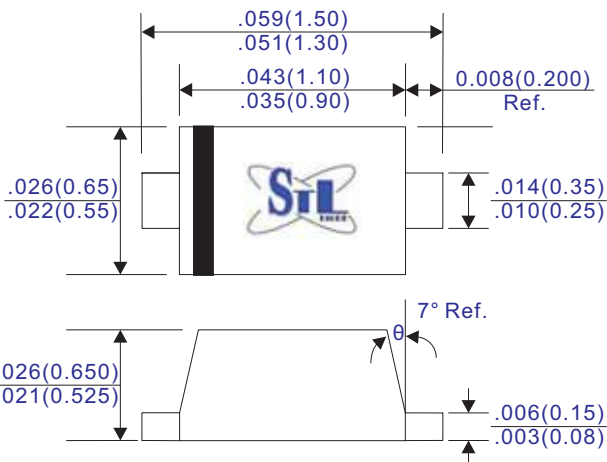

0603

Unit :inch(mm)

1005

Unit :inch(mm)

SOD-723

Unit :inch(mm)

SOD-523

Unit :inch(mm)

SOD-323

Unit :inch(mm)

SOD-123

Unit :inch(mm)

DO-213AA(Mini-Melf)

SOD-80 (Glass Mini-Melf)

SOT-523

SOT-563