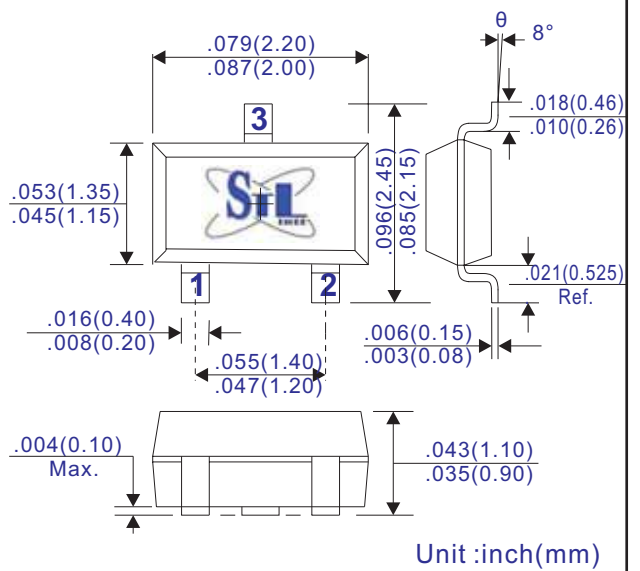

DO-213AA(Mini-Melf)

SOD-80 (Glass Mini-Melf)

SOT-523

SOT-563

SOT-553

SOT-323