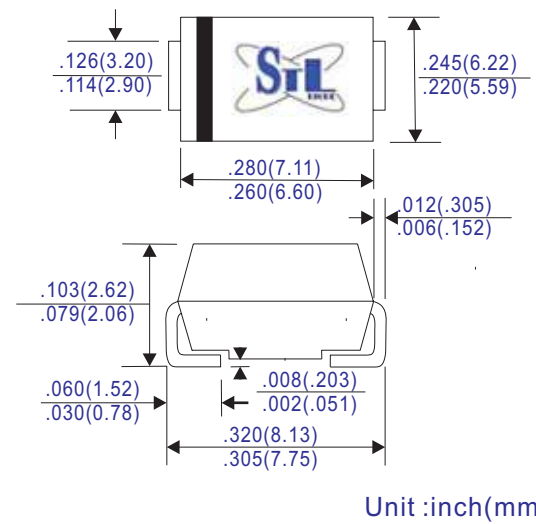

0603

Unit :inch(mm)

1005

Unit :inch(mm)

SOD-723

Unit :inch(mm)

SOD-523

Unit :inch(mm)

SMD Mini-DIP (MDS)

Unit :inch(mm)

SMD DIP Bridge(DFS)

Unit :inch(mm)

TO-252 (D-Pak)

Unit :inch(mm)

TO-263-2L(D2-Pak)

Unit :inch(mm)