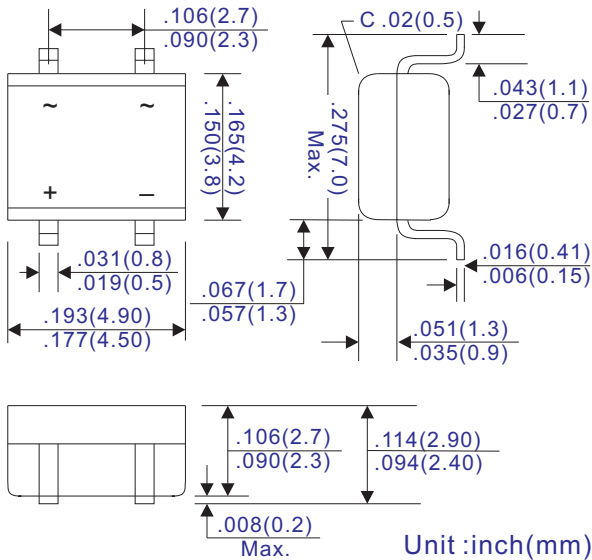

0603

Unit :inch(mm)

1005

Unit :inch(mm)

SOD-723

Unit :inch(mm)

SOD-523

Unit :inch(mm)

SMD Mini-DIP (MDS)

Unit :inch(mm)

SMD DIP Bridge(DFS)

Unit :inch(mm)

TO-252 (D-Pak)

Unit :inch(mm)

TO-263-2L(D2-Pak)

Unit :inch(mm)

SOT-89

Unit :inch(mm)

HSMA (DO-214AC)

Unit :inch(mm)

Low Profile SMD Mini-DIP (MDLS)

SOP-8L

SOD-923