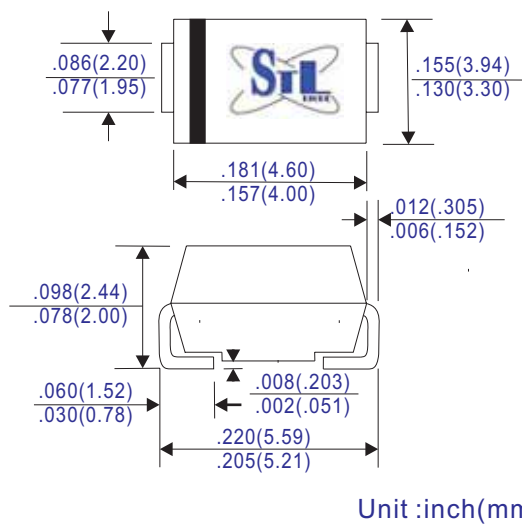

SMB (DO-214AA)