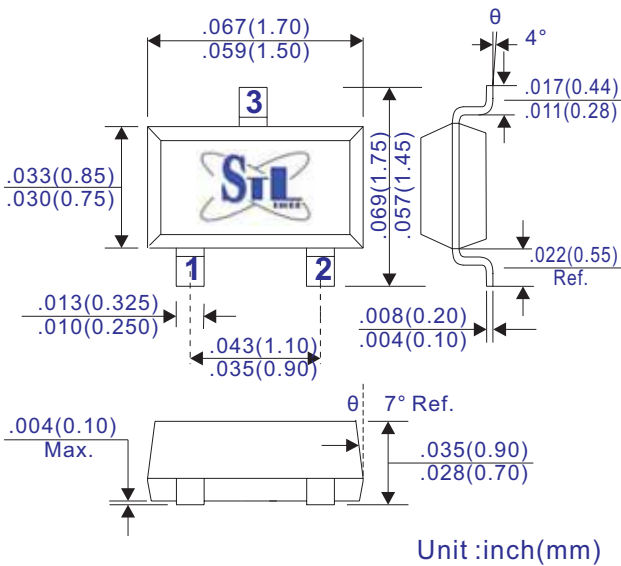

0603

Unit :inch(mm)

1005

Unit :inch(mm)

SOD-723

Unit :inch(mm)

SOD-523

Unit :inch(mm)

SOD-323

Unit :inch(mm)

SOD-123

Unit :inch(mm)

DO-213AA(Mini-Melf)

SOD-80 (Glass Mini-Melf)

SOT-523

SOT-563

SMD Mini-DIP (MDS)

Unit :inch(mm)

SMD DIP Bridge(DFS)

Unit :inch(mm)

TO-252 (D-Pak)

Unit :inch(mm)

TO-263-2L(D2-Pak)

Unit :inch(mm)

SOT-89

Unit :inch(mm)

HSMA (DO-214AC)

Unit :inch(mm)

Low Profile SMD Mini-DIP (MDLS)

SOP-8L

SOD-923