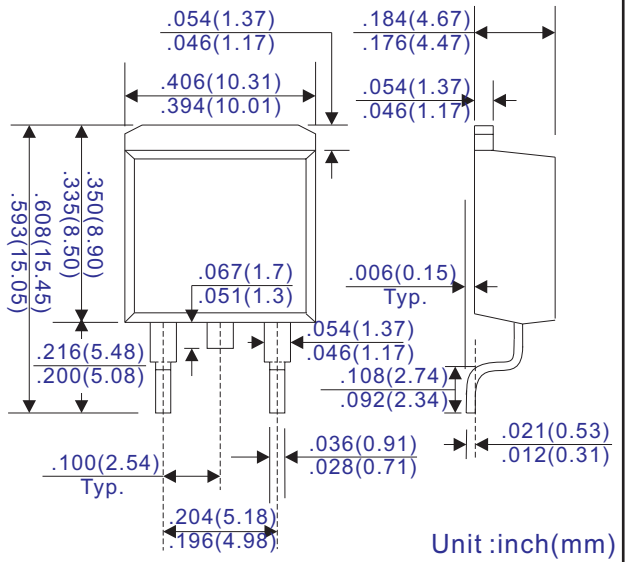

SMD Mini-DIP (MDS)

Unit :inch(mm)

SMD DIP Bridge(DFS)

Unit :inch(mm)

TO-252 (D-Pak)

Unit :inch(mm)

TO-263-2L(D2-Pak)

Unit :inch(mm)

SOT-89

Unit :inch(mm)

HSMA (DO-214AC)

Unit :inch(mm)

Low Profile SMD Mini-DIP (MDLS)

SOP-8L

SOD-923