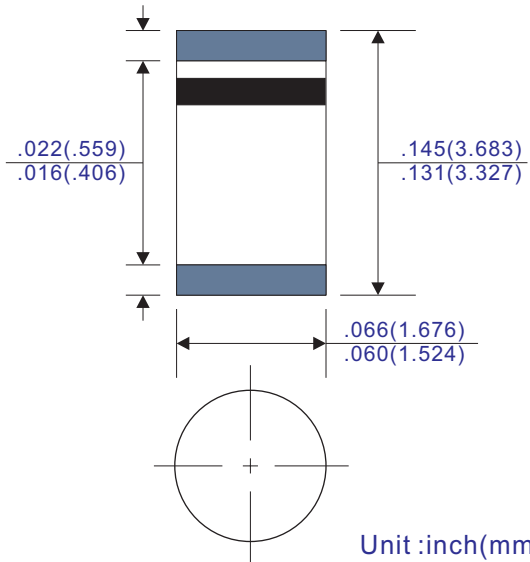

0603

Unit :inch(mm)

1005

Unit :inch(mm)

SOD-723

Unit :inch(mm)

SOD-523

Unit :inch(mm)

SOD-323

Unit :inch(mm)

SOD-123

Unit :inch(mm)

DO-213AA(Mini-Melf)

SOD-80 (Glass Mini-Melf)

SOT-523

SOT-563