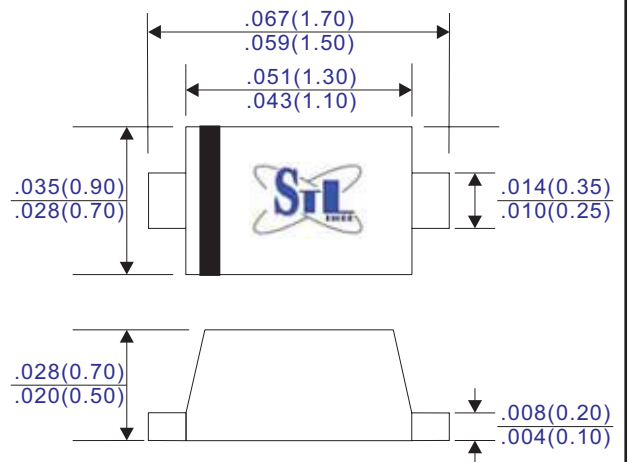

0603

Unit :inch(mm)

1005

Unit :inch(mm)

SOD-723

Unit :inch(mm)

SOD-523

Unit :inch(mm)

SOD-323

Unit :inch(mm)

SOD-123

Unit :inch(mm)

DO-213AA(Mini-Melf)

SOD-80 (Glass Mini-Melf)

SOT-523

SOT-563