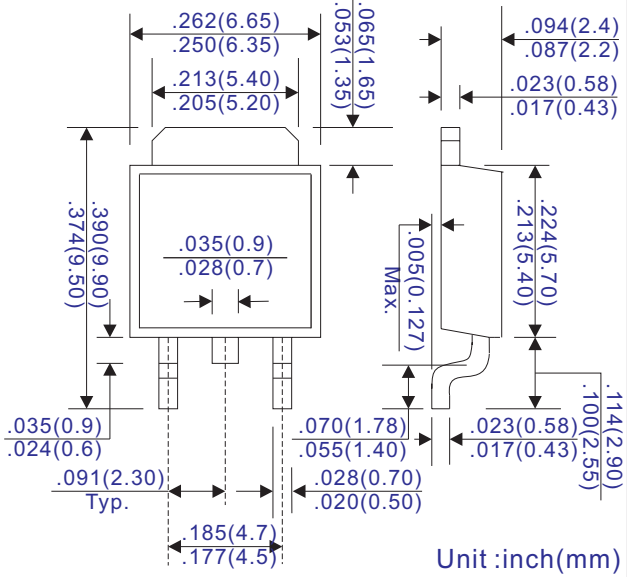

SMD Mini-DIP (MDS)

Unit :inch(mm)

SMD DIP Bridge(DFS)

Unit :inch(mm)

TO-252 (D-Pak)

Unit :inch(mm)

TO-263-2L(D2-Pak)

Unit :inch(mm)

SOT-89

Unit :inch(mm)

HSMA (DO-214AC)

Unit :inch(mm)

Low Profile SMD Mini-DIP (MDLS)

SOP-8L

SOD-923