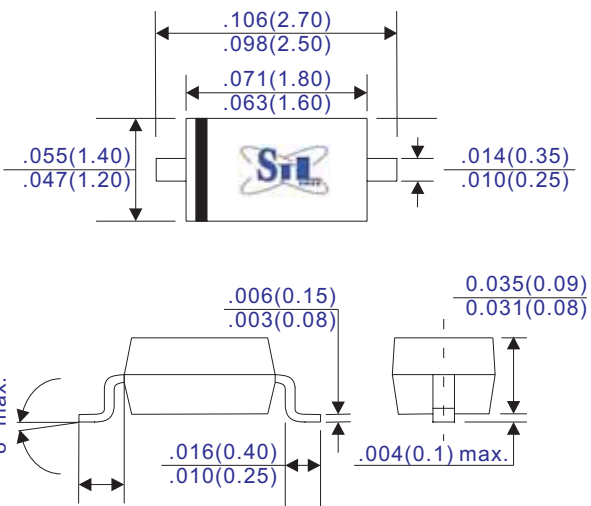

0603

Unit :inch(mm)

1005

Unit :inch(mm)

SOD-723

Unit :inch(mm)

SOD-523

Unit :inch(mm)

SOD-323

Unit :inch(mm)

SOD-123

Unit :inch(mm)

DO-213AA(Mini-Melf)

SOD-80 (Glass Mini-Melf)

SOT-523

SOT-563