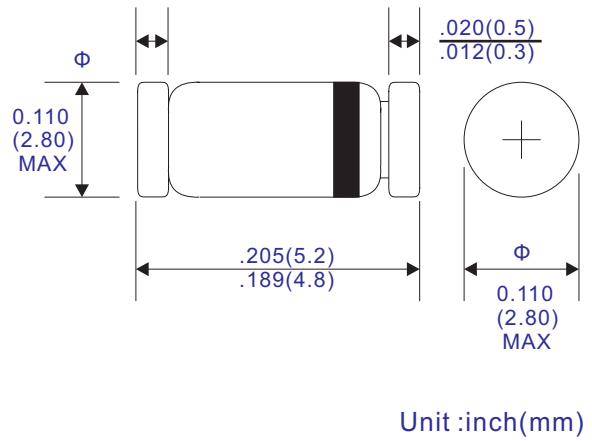

LL-41 (Glass Melf)