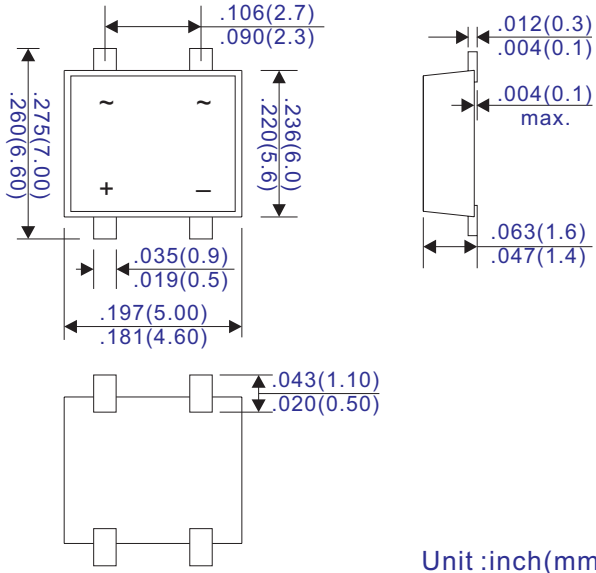

SOT-89

Unit :inch(mm)

HSMA (DO-214AC)

Unit :inch(mm)

Low Profile SMD Mini-DIP (MDLS)

SOP-8L

SOD-923