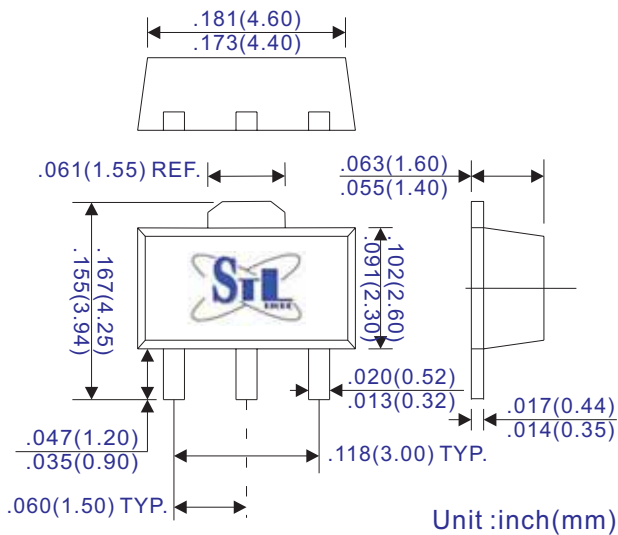

0603

Unit :inch(mm)

1005

Unit :inch(mm)

SOD-723

Unit :inch(mm)

SOD-523

Unit :inch(mm)

SMD Mini-DIP (MDS)

Unit :inch(mm)

SMD DIP Bridge(DFS)

Unit :inch(mm)

TO-252 (D-Pak)

Unit :inch(mm)

TO-263-2L(D2-Pak)

Unit :inch(mm)

SOT-89

Unit :inch(mm)

HSMA (DO-214AC)

Unit :inch(mm)

Low Profile SMD Mini-DIP (MDLS)

SOP-8L

SOD-923