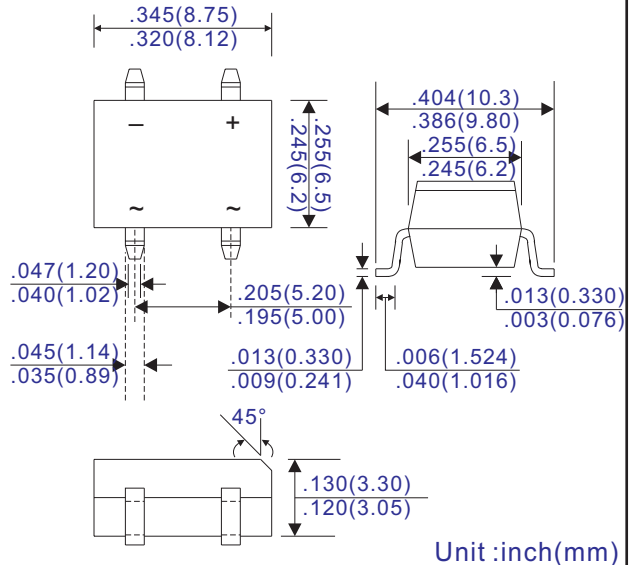

SMD Mini-DIP (MDS)

Unit :inch(mm)

SMD DIP Bridge(DFS)

Unit :inch(mm)

TO-252 (D-Pak)

Unit :inch(mm)

TO-263-2L(D2-Pak)

Unit :inch(mm)