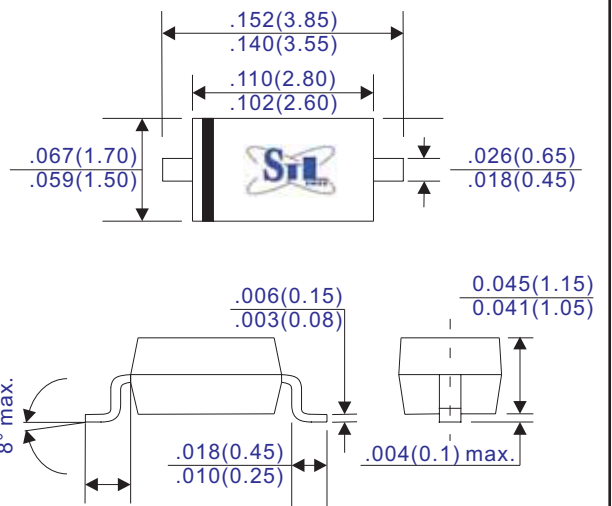

0603

Unit :inch(mm)

1005

Unit :inch(mm)

SOD-723

Unit :inch(mm)

SOD-523

Unit :inch(mm)

SOD-323

Unit :inch(mm)

SOD-123

Unit :inch(mm)

DO-213AA(Mini-Melf)

SOD-80 (Glass Mini-Melf)

SOT-523

SOT-563