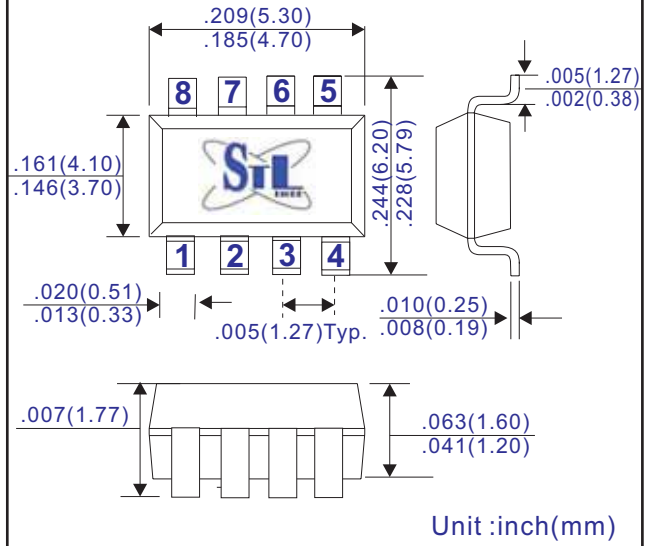

SOT-89

Unit :inch(mm)

HSMA (DO-214AC)

Unit :inch(mm)

Low Profile SMD Mini-DIP (MDLS)

SOP-8L

SOD-923